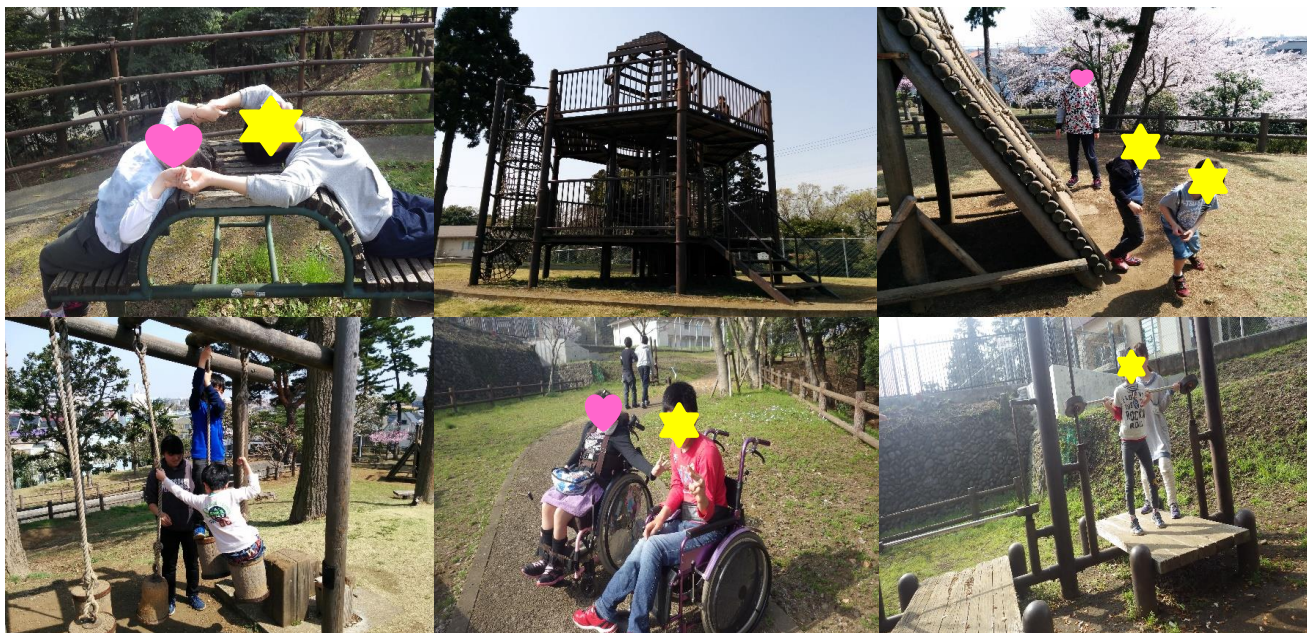

今月号こんげつごうでは、4月中がつちゅうのプログラムようすの様子ちゅうしんを中心に掲載けいさいさせていただきます。

ボウリング

4月30日はボウリングに行ってきました。今日が初めての子こや何回かきている子なんかい。みんな頑張がんばって投げなげていました。中にはスタッフよりも点数てんすうが高たかかった子こも！来年らいねんまた行けた時の成長せいちょうが楽しみです。

リス園でカメと大行列

久しぶりに町田まちだのリス園えんへ行ってきました。リスリスに触ふれられる機会きかいはなかなかないので子どもたちも喜んでいました。またここには大きなリクガメおおも。リクガメが道みちを歩くと子どもたちが大名行列だいみょうぎょれつのように続く姿すがたが面白おもしろかったです(笑)

あたら ころえん み
新しい公園、見つけちゃいました!

ざま しりつ びょういんちか あたら ころえん な おおさか ころえん なんだんかい
 座間の市立病院近くにひっそりとある新しい公園、その名も「大坂公園」です！アスレチックがたくさんあり、何段階か
 傾斜があるので、かくれんぼは見つけづかったです。鬼ごっこは坂があるのできつかったです！

てづ
手作りカーネーション

ことし ほほ ひ きま きた ね。こどもたちは4月からこの日のためにじゅんびんしてきました。じぶんつくってみましたけど、こまかなさぎょうがおおきくきれいに作るのがたいへんでした。いろとりどりのカーネーション、ぜひご自宅に飾ってあげてください！