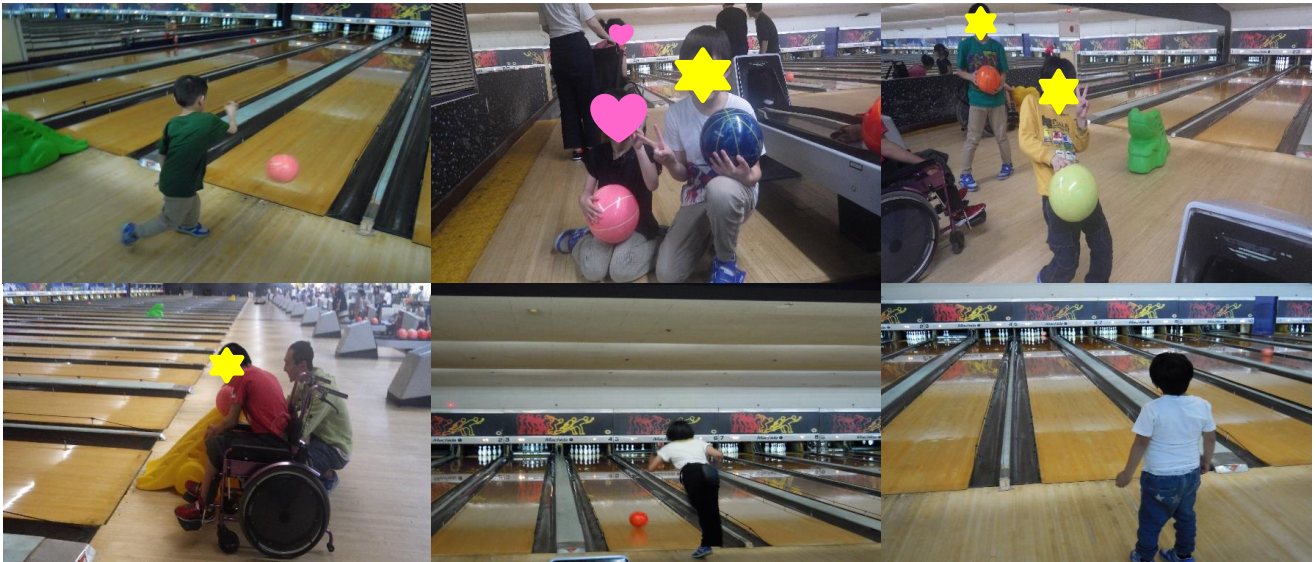

今月号こんげつごうでは、4月中がつちゅうのプログラムようすの様子ちゅうしんを中心に掲載けいさいさせていただきます。

ボウリング

4月30日はボウリングに行ってきました。今日が初めての子こや何回かきている子なんかい。みんな頑張がんばって投げなげていました。中にはスタッフよりも点数てんすうが高たかかった子こも！来年らいねんまた行けた時の成長せいちょうが楽しみです。

リス園でカメと大行列

久しぶりに町田まちだのリス園えんへ行ってきました。リスリスに触ふれられる機会きかいはなかなかないので子どもたちも喜んでいました。またここには大きなリクガメおおも。リクガメが道みちを歩くと子どもたちが大名行列だいみょうぎょれつのように続く姿すがたが面白おもしろかったです(笑)

あたら ころえん み
新しい公園、見つけちゃいました!

ざま しりつ びょういんちか あたら ころえん な おおさか ころえん なんだんかい
 座間の市立病院近くにひっそりとある新しい公園、その名も「大坂公園」です！アスレチックがたくさんあり、何段階か
 傾斜があるので、かくれんぼは見つけづかったです。鬼ごっこは坂があるのできつかったです！

てづ
手作りカーネーション

ことし ほほ ひ きま きた ね。こどもたちは4月からこの日のためにじゅんびんしてきました。じぶんつくってみましたけど、こまかなさぎょうがおおきくきれいに作るのがたいへんでした。いろとりどりのカーネーション、ぜひご自宅に飾ってあげてください！