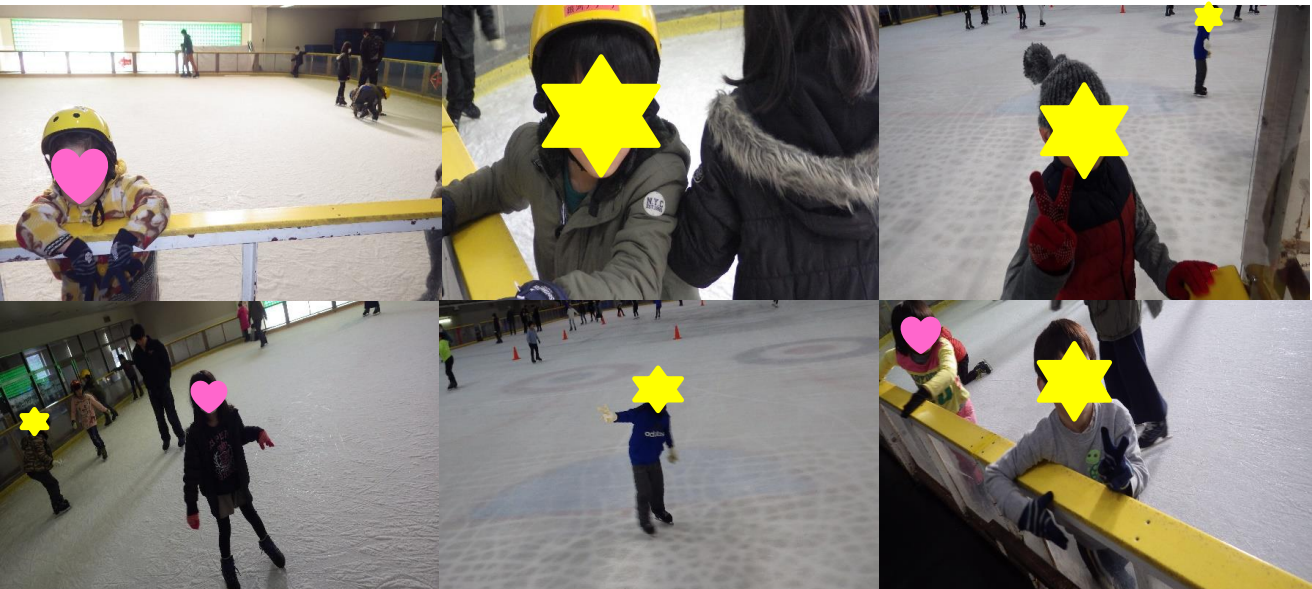

今年は成年です！

さくねん から きせつ こうさく さくせい いぬ のリースです。「クリスマスの飾りかな？」と思われたかもしれませんが、実は今年の干支を反映したものになっています。今年一年、飾っていただけると嬉しいです。

スイスイ、滑りました。

ふゆやす きかく ひと の一つとしてスケートに行ってきました。スケート場は寒いのですが、ずっと滑っていると体がぽかぽか。最後の方は上着を脱いで滑っていました。

ポルトのクリスマスは4日間！

きよねん 去年のポルトのクリスマスは4日間もあってながかったですね(笑)、サンタからのプレゼントやおやつがケーキになるなど、クリスマスならではのイベントもたくさんでした。映画や普段いけない公園、スケートと楽しいクリスマスになりました。

かつどう 活動について

じぎょうしょ ない かつどう
事業所内の活動においては、クリスマスの飾り付けを子どもたちにもしてもらいました。

りよう じほしゅうちゅう 利用児募集中！！