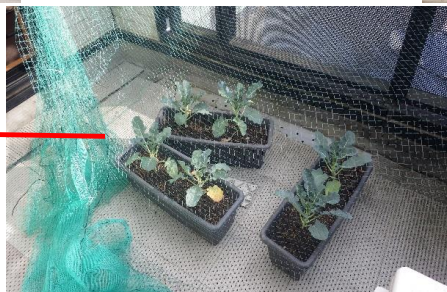

今月号では、11月中のプログラムの様子を中心に掲載させていただきます。

ここ掘れ！イモ♪いも♪

今年もやって来ました！相模原市緑区にあるサツマイモ農家さんです。今年もたくさんのサツマイモを掘らせていただきました♪さらに今年には里芋にも挑戦！まさにイモパーティーです！！

ブロッコリー食べられますか？

ブロッコリーは栄養がいっぱい…らしいです。ビタミンやミネラルがとても豊富！そんな野菜をポルトでも現在、育てております。みんなで植えたブロッコリー。収穫の際はみんなで美味しく食べるんですよ！

ね 根っこが隠れるまで
土を入れるよ！

とり 鳥さんに食べられないよう、
ネットで覆い2階のベランダ
で育てています。

しんちょう も
慎重に持たないと…

祝日の過ごし方 Part. 1

23日の祝日は午前中はバイブレードやカードゲームなどで遊び、お昼はレストランへ出かけました。学校が違うということは子どもたちにとって関係ないですね。他校の友達同士、普段できない遊びを満喫していました。

祝日の過ごし方 Part. 2

23日の祝日はスケートにも出かけました。中には今回が初挑戦の子どもも！それでも、何回転んでも、何度でも笑って立ち上がり、滑っていく子どもたちは強いですね～！

活動について

事業所内の活動においては、園芸活動として子どもたちに植物を選んでもらいました。

利用児募集中！！

ポルトでは現在、放課後等テニサーサービスを利用したい方を大募集しております。

初めて利用したい方、他との併用を考えている方、一度お電話ください。