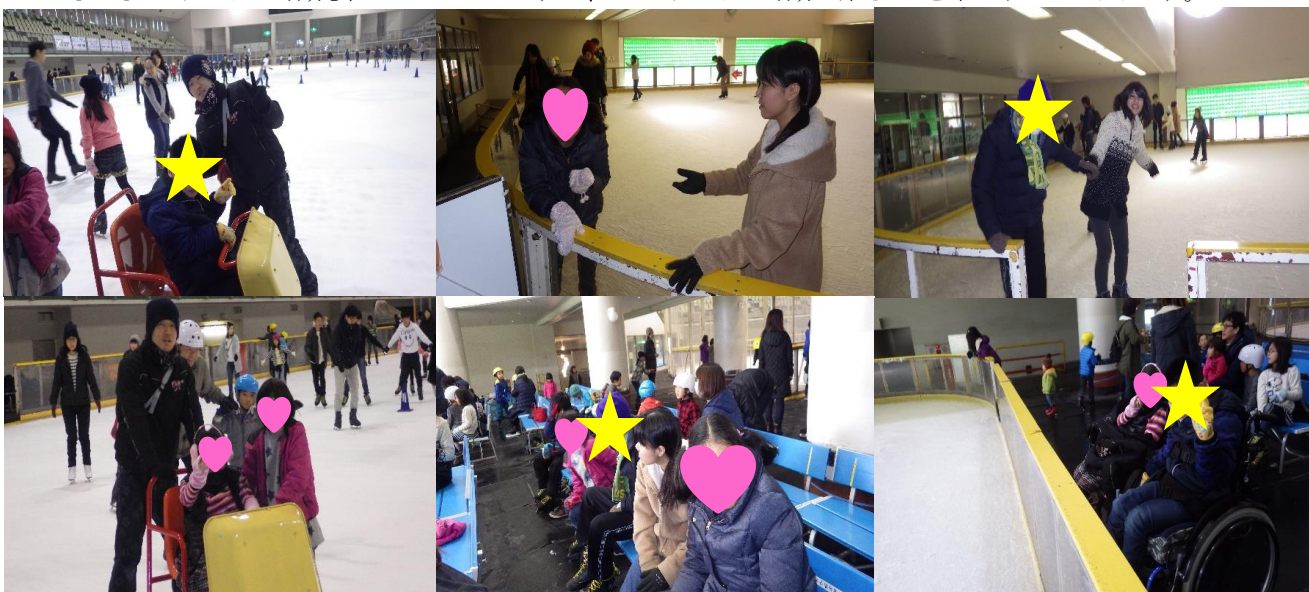

こんげつごうでは、3月中の特別プログラムの様子を中心に掲載させていただきます。

イチゴ、たくさん食べました！

はるやすの特別プログラムとしてイチゴ狩りに行ってきました。みんなおいしいイチゴに手や口を真っ赤にしてほおぼっていました。はじめはイチゴが苦手だと言っていた子もいましたが、おいしいイチゴをたくさん食べて克服できていまし

春の調べ

今年も桜の季節がやってきましたね。ポルトは3月から桜を咲かせてこの季節を待っておりました！今回の工作、材料は毛糸と画用紙というシンプルさに対して、見た目はこんなに美しい！！すごくないですか！！

ぐる、ぐるぐる!

ポルトに新兵器登場です！なんと、あめ玉でわたあめを作る「わたあめ製造機」です。なかなか体験できることではないので、みんなもとても楽しそうでした。

滑ったり、走ったり、転んだり。

ポルト毎年の恒例行事(にしたいとおもっています！)のスケートをしてきました。みんなでおもいきり滑ると楽しいですね！そろそろスケートの時期も終わってしまいますが、またスケートの時期が来ることを楽しみにしております。