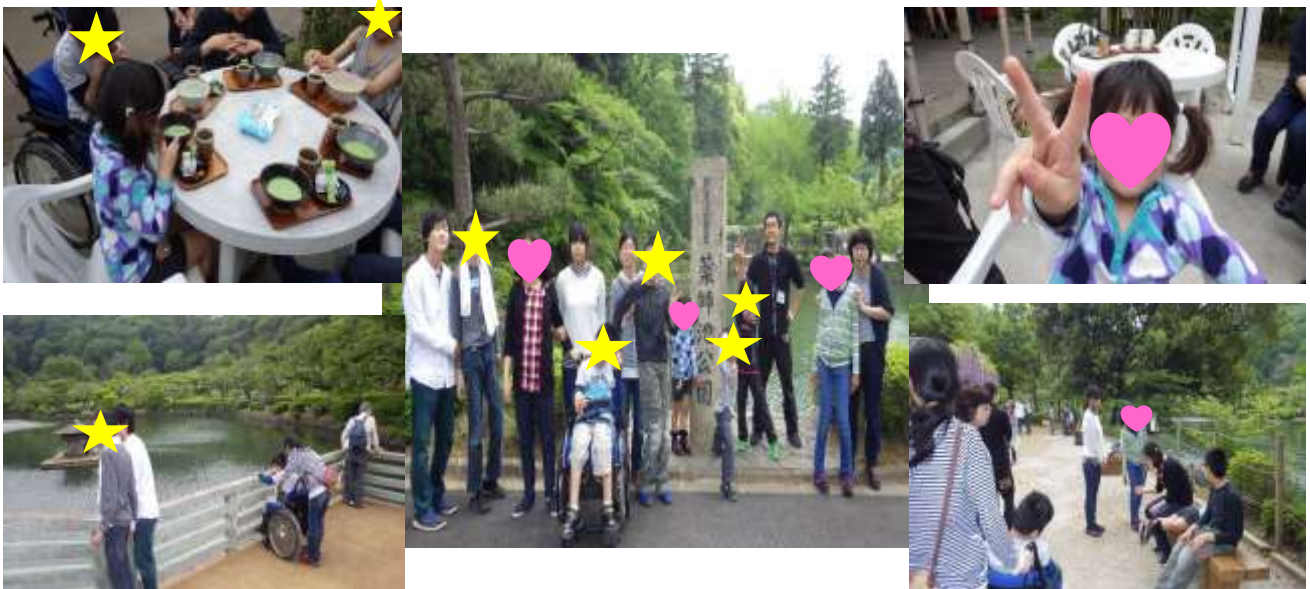

## やねよ〜り〜た〜か〜い〜こいの〜ぼ〜り〜

5月の季節の工作はこいのぼりを作りました。みんなが個性を出して作ったので、一つとして同じこいのぼりがないところがイイ感じですよ♪3匹のこいのぼりを壁に掛けると、本当に飛んでいるみたいですね。

## 町田で自然を堪能♪

ゴールデンウィーク1日目は町田にある薬師池公園に行きました。とても広い公園だったので子どもたちも冒険気分を味わえたのではないのでしょうか。お抹茶も意外と美味しいものですね。

## いやじかん 癒しの時間♡

ゴールデンウィーク最後は町田にあるリス園へ行きました。リスにヒマワリの種をあげるととても間近でリスを見ることができました。それにしても、リスって意外と大きいんですね。

### かつどう 活動について

じぎょうしょ ない かつどう えんげいかつどう こ しよくぶつ えら  
事業所内の活動においては、園芸活動として子どもたちに植物を選んでもらいました。